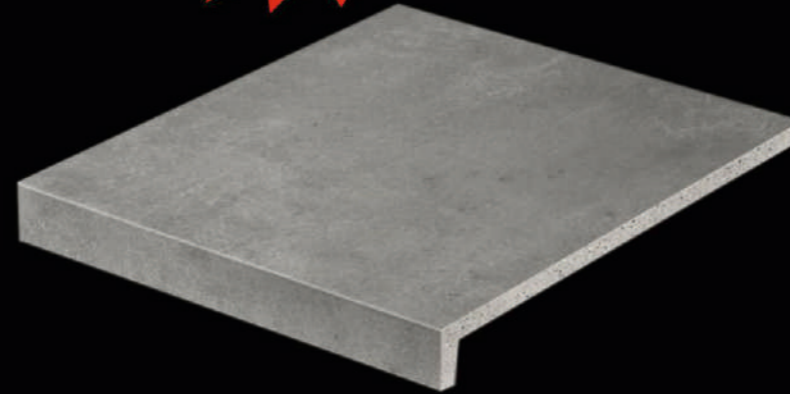

ströher
Faszination aus Ton.

КЛИНКЕРНЫЕ СТУПЕНИ

9430.980 grau

9430.981 greige

25%

9430.982 anthrazit

Made in Germany 

ZOE