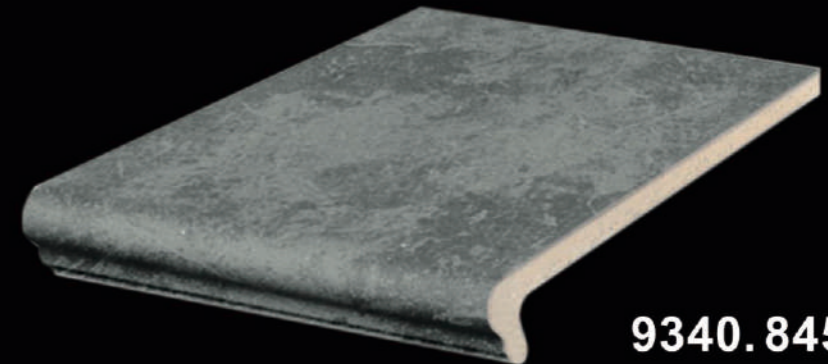

9340.841 rosso

9340.845 nero

Цена 2465 руб./шт