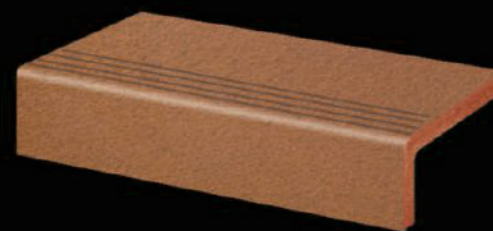

4824.313

Цена 441 руб./шт
173 штуки